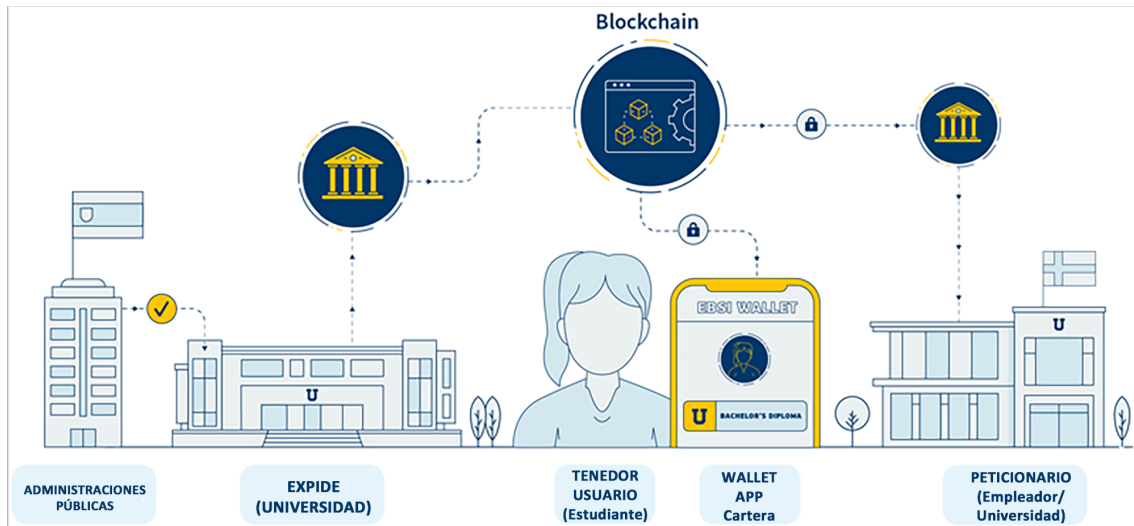

Desde Signe como prestador de servicios de confianza cualificado y Signeblock, especialistas en implementación de soluciones basadas en tecnología Blockchain estamos trabajando en el desarrollo de proyectos para la creación de las credenciales verificables.

¿Qué son las Credenciales Verificables?

Son certificados digitales autenticados que proporcionan evidencia verificable de la identidad, competencias, logros o cualificaciones de un individuo. Estas credenciales se almacenarán en una cartera digital (wallet).

Avances en la Identidad Digital Europea

La Unión Europea está desarrollando varios proyectos para construir la identidad del futuro, centrada en una Identidad Digital Soberana o Descentralizada, reconocida en todo el territorio de la Unión. **El nuevo**

reglamento eIDAS 2.0 facilita esta identidad basada en la tecnología Blockchain.

¿Qué es la EBSI?

La Infraestructura Europea de Servicios Blockchain (EBSI) busca aprovechar la **tecnología Blockchain para crear servicios públicos transfronterizos, permitiendo a las administraciones públicas, empresas y ciudadanos intercambiar y verificar información de manera confiable.**